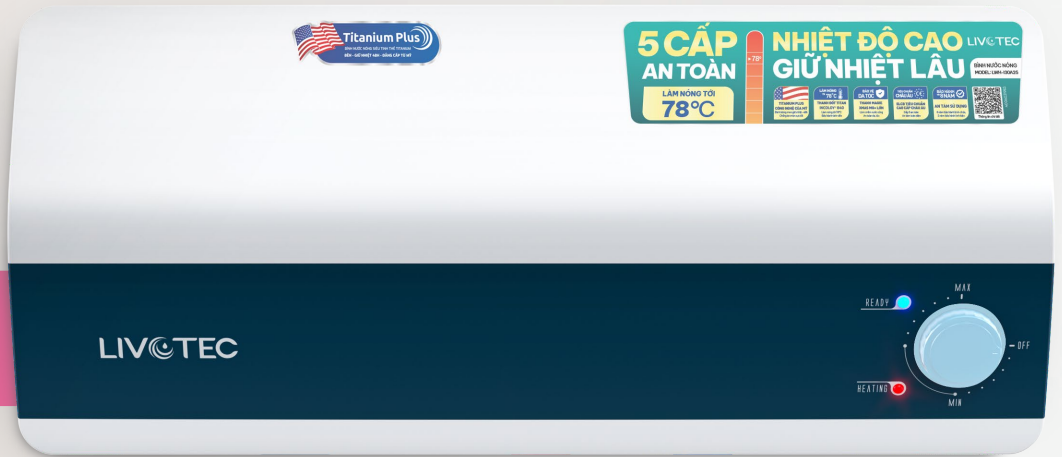

# LIVOTEC

Bình nước nóng Livotec LWH-Series

LÀM NÓNG TỚI  
**78°C**

## 5 CẤP AN TOÀN

*Nhiệt độ cao  
Giữ nhiệt lâu tới 48h*